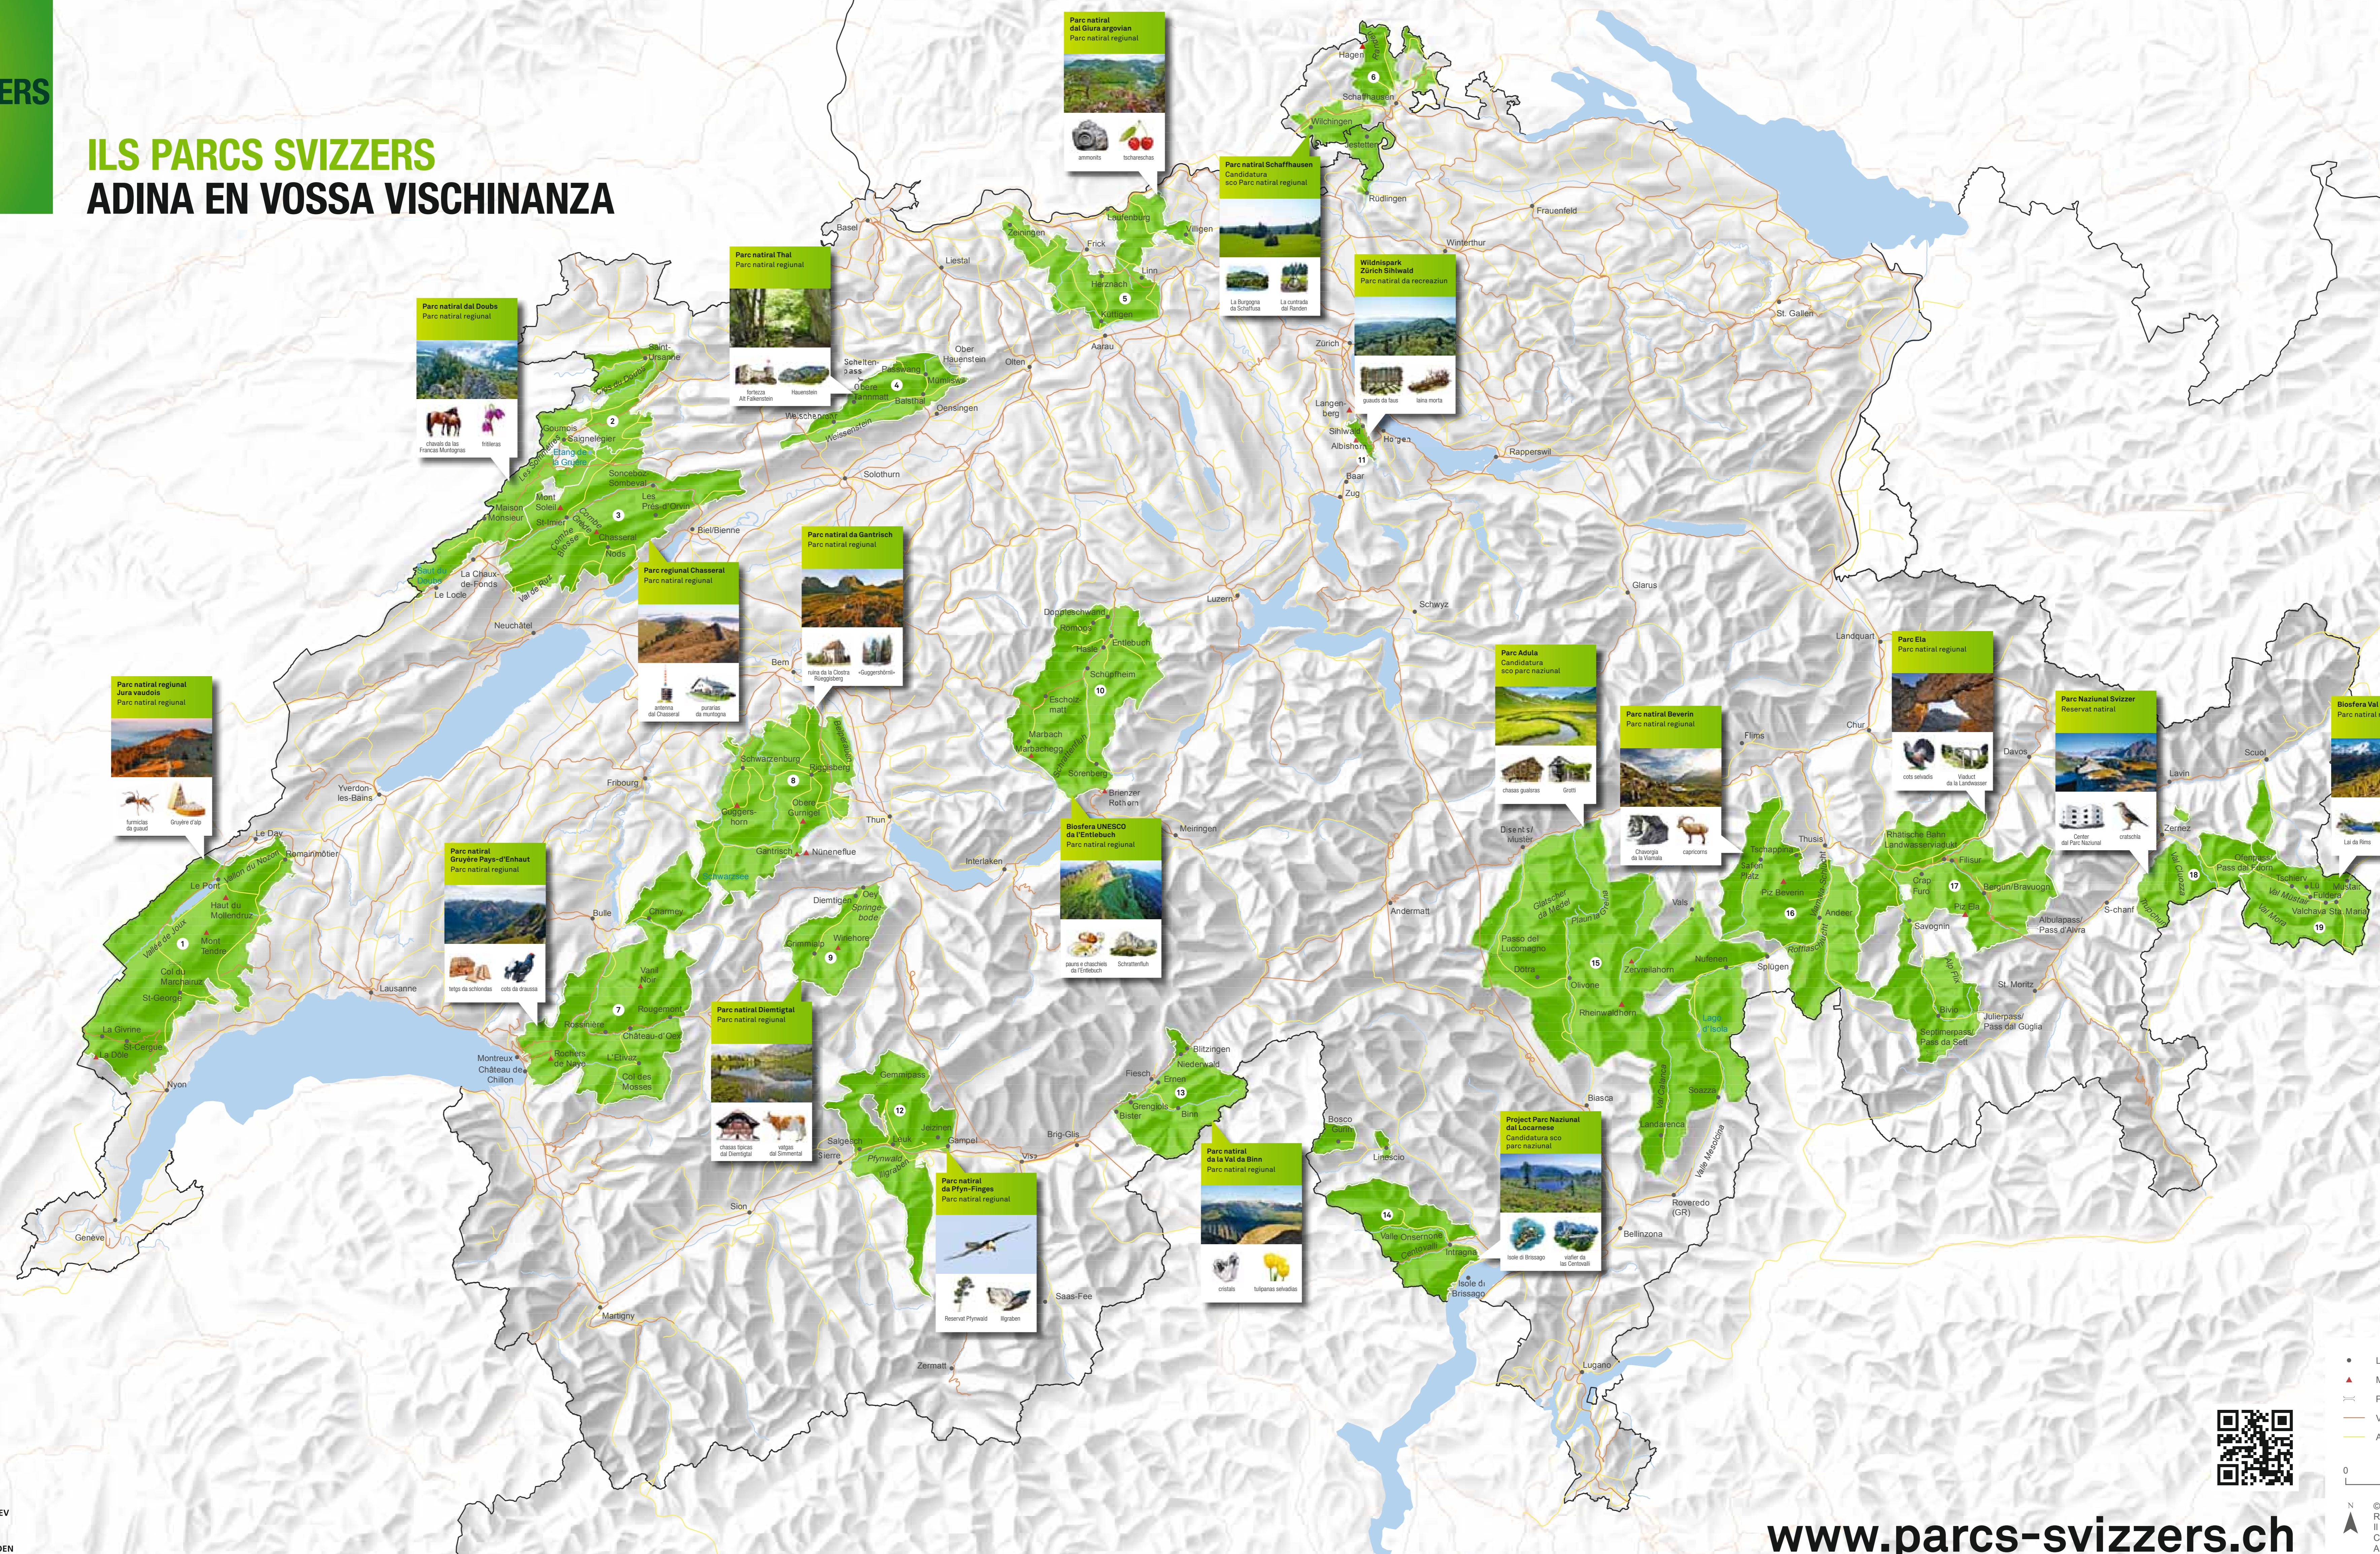

ILS PARCS SVIZZERS ADINA EN VOSSA VISCHINANZA

Parc natiral regional para vauclous
Parc natiral regional

sumista di quard
Gruère d'ap

Parc natiral dal Doubs
Parc natiral regional

chevals da la Francas Muntognas
bovins

Parc natiral Thal
Parc natiral regional

forca Alb Falerstien
Falerstien

Parc natiral da Gantirich
Parc natiral regional

ruina da la Chorta Roggenberg
«Juggenbrunn»

Parc natiral dal Giura argovian
Parc natiral regional

Parc Adula
Candidatura sco parc nazional

cheas guttas
Grot

Parc natiral Beverin
Parc natiral regional

Chovrasa da Val Sesia
caprons

Parc Ela
Parc natiral regional

cots selvatics
Vignats da la Landwasser

Parc Nazional Svizzer
Reservat natiral

cheas tacas dal Demograt
vilgs dal Sennental

Biofera UNESCO da l'Entlebuch
Parc natiral regional

baus e dischets dal Entlebuch
Schwabfult

Parc natiral da Pysin-Finges
Parc natiral regional

Reservat Pysin
Igraben